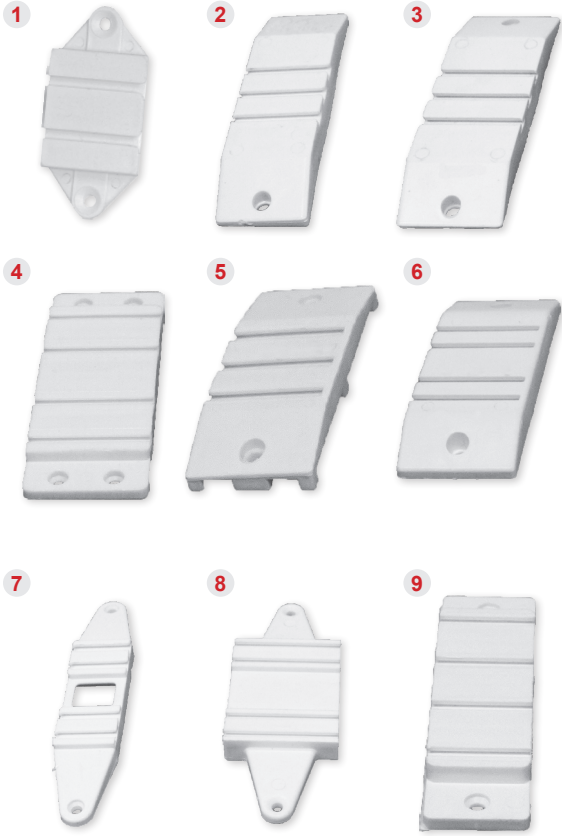

RAL 8003

RAL 8017

RAL 7016

RAL 9005

SÜRME SIZDIRMAZLIK TAKOZLARI / LEAKE STOPPERS

Ürün / Product

Ürün Kodu Ürün Adı

Product Code	Name of the product	Dimensions	Quantity
1 1044	Sürme Sızdırmazlık Takozu Genel - İnce Leake Stopper General - Thin	a = 107 b = 52 h1 = 14 h2 = 14	100
2 1044.01	Sürme Sızdırmazlık Takozu Fıratpen - Garnet Leake Stopper Fıratpen - Garnet	a = 127 b = 38 h1 = 14 h2 = 12	100
3 1044.01S	Sürme Sızdırmazlık Takozu Fıratpen - Selenit Leake Stopper Fıratpen - Selenite	a = 127 b = 43 h1 = 15 h2 = 12	100
4 1044.02	Sürme Sızdırmazlık Takozu Adopen - Enderpen Leake Stopper Adopen - Enderpen	a = 118 b = 46 h1 = 10 h2 = 10	100
5 1044.03	Sürme Sızdırmazlık Takozu Leake Stopper	a = 91 b = 41 h1 = 12 h2 = 10	100
6 1044.04	Sürme Sızdırmazlık Takozu Genel Leake Stopper (Pakpen Eco Series)	a = 111 b = 46 h1 = 14 h2 = 14	100
7 1044.04V	Sürme Sızdırmazlık Takozu - Vinsa Dar Leake Stopper - Vinsa Dar	a = 137 b = 27 h1 = 13 h2 = 11	100
8 1044.08	Sürme Sızdırmazlık Takozu Pimaş - Egepen Leake Stopper Pimaş - Egepen	a = 137 b = 49 h1 = 11 h2 = 14	100
9 1044.09	Sürme Sızdırmazlık Takozu - EKO Leake Stopper - ECO	a = 118 b = 36 h1 = 10 h2 = 9	100