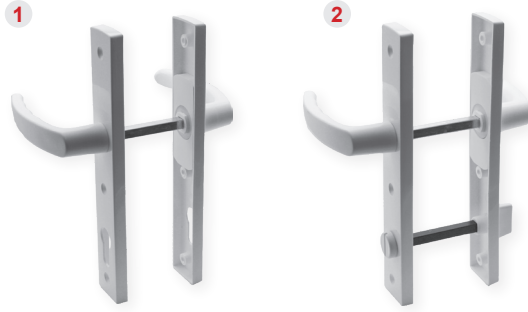

Ürün Kodu Ürün Adı

Product Code	Name of the product	
1 1005.04	Plastik Yale Kapı Kolu 85 Eksen "YAYLI EKO" Plastic Yale Door Handle 85 mm Axis "Spring-Loaded Eco"	50
2 1007.04	Plastik WC Kapı Kolu "YAYLI EKO" Plastic WC Door Handle 85 mm Axis "Spring-Loaded Eco"	50

Ürün / Product