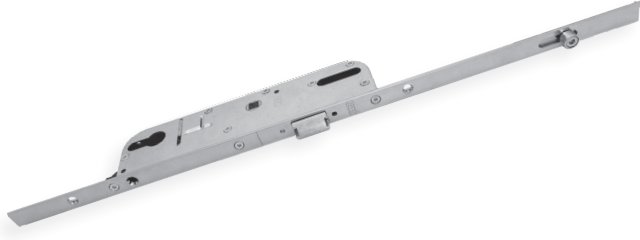

KAPI VE PENCERE İSPANYOLETLER / DOOR AND WINDOW ESPAGNOLETTE

Ürün / Product

Ürün Kodu Ürün Adı

Product Code	Name of the product	
	Çelik Gövdeli Eksantrik Pimli İspanyolet Espagnolette With Steel Masement Mechanism	
CGİ 01	28 cm Espagnolette	With 2 Points 50
CGİ 02	40 cm Espagnolette	With 2 Points 50
CGİ 03	60 cm Espagnolette	With 2 Points 50
CGİ 04	80 cm Espagnolette	With 2 Points 50
CGİ 05	100 cm Espagnolette	With 3 Points 50
CGİ 06	120 cm Espagnolette	With 3 Points 50
CGİ 07	140 cm Espagnolette	With 4 Points 50
CGİ 08	160 cm Espagnolette	With 4 Points 50
CGİ 09	180 cm Espagnolette	With 4 Points 50
CGİ 10	200 cm Espagnolette	With 4 Points 50

Ürün / Product

Ürün Kodu Ürün Adı

Product Code	Name of the product	
	Çelik Gövdeli Sürme Pimli İspanyolet Sliding Espagnolette With Steel Casement Mechanism	
SİS 01	28 cm Espagnolette	With 2 Points 50
SİS 02	40 cm Espagnolette	With 2 Points 50
SİS 03	60 cm Espagnolette	With 2 Points 50
SİS 04	80 cm Espagnolette	With 2 Points 50
SİS 05	100 cm Espagnolette	With 3 Points 50
SİS 06	120 cm Espagnolette	With 3 Points 50
SİS 07	140 cm Espagnolette	With 4 Points 50
SİS 08	160 cm Espagnolette	With 4 Points 50
SİS 09	180 cm Espagnolette	With 4 Points 50
SİS 10	200 cm Espagnolette	With 4 Points 50

KAPI VE PENCERE İSPANYOLETLER / DOOR AND WINDOW ESPAGNOLETTE

Ürün / Product

Ürün Kodu

Ürün Adı

Product Code	Name of the product		
	Kilitli Kapı İspanyoleti (Barelli) Espagnolette With Lock For Doors		
KKİ 08	Espagnolettes Door Locked 160 cm	Axis : 35-85 mm	20
KKİ 09	Espagnolettes Door Locked 180 cm	Axis : 35-85 mm	20
KKİ 10	Espagnolettes Door Locked 200 cm	Axis : 35-85 mm	20
KKİ 08D	Espagnolettes Door Locked 160 cm	Axis : 28-85 mm	20
KKİ 09D	Espagnolettes Door Locked 180 cm	Axis : 28-85 mm	20
KKİ 10D	Espagnolettes Door Locked 200 cm	Axis : 28-85 mm	20