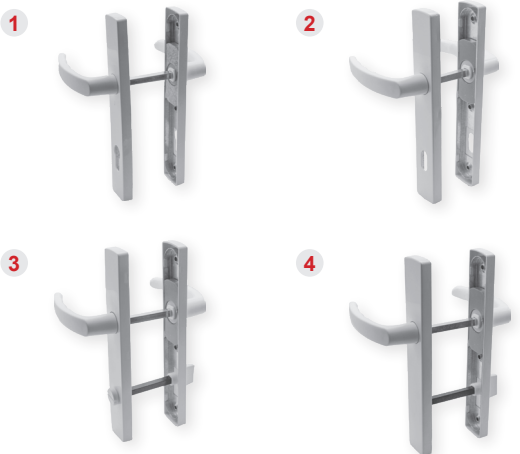

Ürün Kodu Ürün Adı

Product Code	Name of the product	
1 3001.01	Plastik Yaylı Yale Kapı Kolu "EVA" Demirli Saplmalı Vidalı Plastic Springed Door Handle Yale "EVA" Anchored (Stronger)	40
2 3002.01	Plastik Yaylı Oda Kapı Kolu "EVA" Demirli Saplmalı Vidalı Plastic Springed Interior Door Handle "EVA" Anchored (Stronger)	40
3 3003.01	Plastik Yaylı WC Kapı Kolu "EVA" Demirli Saplmalı Vidalı Plastic Springed WC Door Handle "EVA" Anchored (Stronger)	40
4 3004.01	Plastik Yaylı Baresiz Kapı Kolu "EVA" Demirli Saplmalı Vidalı Plastic Springed Door Handle Not Cylinder "EVA" Anchored (Stronger)	40

- Uzun Metrik Vidalı (M5x70-75-80)
  Long Metrical Screw (M5x70-75-80)

Ürün / Product