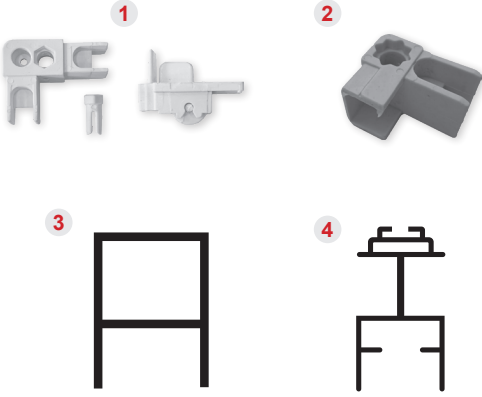

SİNEKLİK AKSESUARLARI & SİNEKLİK PROFİLLERİ & TÜLLER

FLY SCREEN ACCESSORIES & FLY SCREEN PROFILES & TULLES

Ürün / Product

18 mm