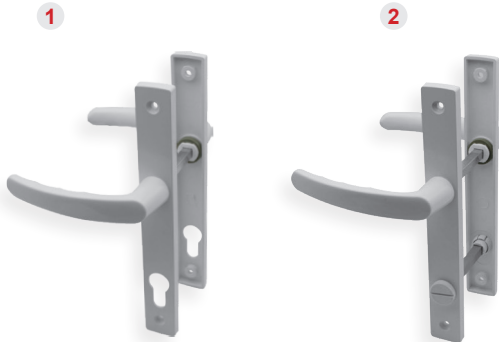

Ürün Kodu Ürün Adı

Product Code	Name of the product	
1 1005.06	Plastik Yale Kapı Kolu 85 Eksen Eko 28 AYNA Plastic Yale Door Handle 85 mm Axis Eco 28 ROSETTE	AXIS = 85 mm 50
2 1007.06	Plastik WC Kapı Kolu Eko 28 AYNA Plastic WC Door Handle Eco 28 ROSETTE	AXIS = 90 mm 50