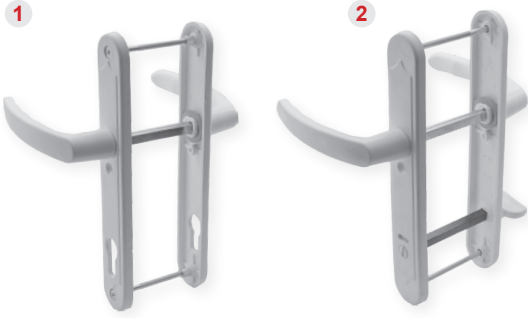

Ürün / Product

Ürün Kodu Ürün Adı

Product Code	Name of the product	
1 3001.01	Plastik Yaylı Yale Kapı Kolu "EVA" Demirli Saplmalı Vidalı Plastic Springed Door Handle Yale "EVA" Anchored (Stronger)	40
2 3002.01	Plastik Yaylı Oda Kapı Kolu "EVA" Demirli Saplmalı Vidalı Plastic Springed Interior Door Handle "EVA" Anchored (Stronger)	40
3 3003.01	Plastik Yaylı WC Kapı Kolu "EVA" Demirli Saplmalı Vidalı Plastic Springed WC Door Handle "EVA" Anchored (Stronger)	40
4 3004.01	Plastik Yaylı Baresiz Kapı Kolu "EVA" Demirli Saplmalı Vidalı Plastic Springed Door Handle Not Cylinder "EVA" Anchored (Stronger)	40

- Uzun Metrik Vidalı (M5x70-75-80)
Long Metrical Screw (M5x70-75-80)

Ürün / Product

Ürün Kodu Ürün Adı

Product Code	Name of the product	
1 1005.01	Plastik Yaylı Yale Kapı Kolu "SACLİ YAYLI YENİ" Plastic Door Handle Yale	50
2 1006.01	Plastik Yaylı Oda Kapı Kolu "SACLİ YAYLI YENİ" Plastic Interior Door Handle	50
3 1007.01	Plastik Yaylı WC Kapı Kolu "SACLİ YAYLI YENİ" Plastic WC Door Handle	50
4 1008.01	Plastik Yaylı Baresiz Kapı Kolu "SACLİ YAYLI YENİ" Plastic Door Handle Not Cylinder	50

ALÜMİNYUM & PLASTİK PENCERE VE KAPI KOLLARI

ALUMINIUM & PLASTIC WINDOW & DOOR HANDLES

Ürün / Product

Ürün Kodu Ürün Adı

Product Code	Name of the product	
1 1005.02	Plastik Demirli Yale Kapı Kolu 85 Eksen "OTOMATLI" Plastic Reinforced Yale Door Handle 85 Axis "With Automat"	50
2 1007.02	Plastik Demirli WC Kapı Kolu "OTOMATLI" Plastic Reinforced WC Door Handle 85 Axis "With Automat"	50