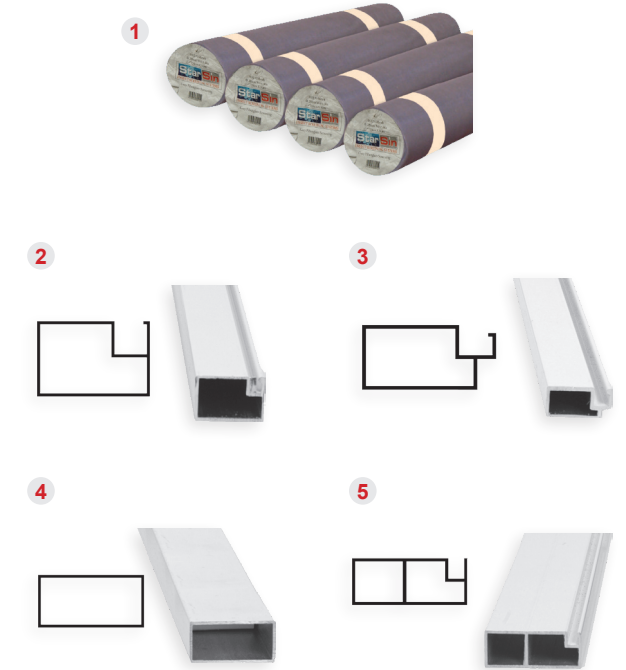

Ürün Kodu Ürün Adı

Product Code	Name of the product	
1 2056	Fiberglas Tül Fiberglass Mesh	100
	Fiberglas Tül / Fiberglass Mesh	80 cm x 30 cm 24 mt²
	Fiberglas Tül / Fiberglass Mesh	100 cm x 30 cm 30 mt²
	Fiberglas Tül / Fiberglass Mesh	120 cm x 30 cm 36 mt²
	Fiberglas Tül / Fiberglass Mesh	140 cm x 30 cm 42 mt²
	Fiberglas Tül / Fiberglass Mesh	160 cm x 30 cm 48 mt²
2 2059	Sineklik Profili (10x20) (Pencere) Screening Sash (Window)	10x20 6 mt 120 mt
3 2058	Sineklik Profili (17x25) (Pencere ve Kapı) Screening Sash (Window and Door)	17x25 6 mt 120 mt
4 2062	Sineklik Profili (20x40) (Kasa) Screening Sash (Door)	20x40 6 mt 90 mt
5 2063	Sineklik Profili (17x42) (Kapı) Screening Sash (Door)	17x42 6 mt 90 mt