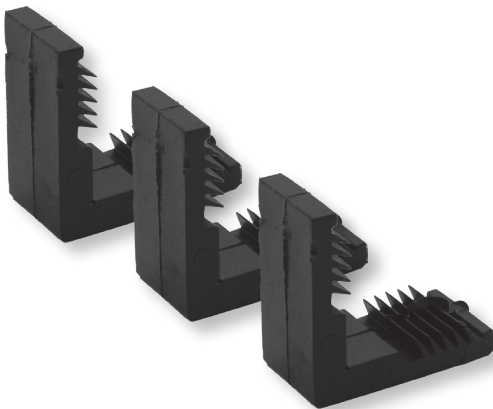

Ürün Kodu	Ürün Adı		
Product Code	Name of the product		
3006	Plastik Isıcam Klipsleri Plastic Thermopane Corners	6 mm Klips	10000
3009	Plastik Isıcam Klipsleri Plastic Thermopane Corners	9 mm Klips	10000
3010	Plastik Isıcam Klipsleri Plastic Thermopane Corners	10,5 mm Klips	10000
3012	Plastik Isıcam Klipsleri Plastic Thermopane Corners	12 mm Klips	10000
3014	Plastik Isıcam Klipsleri Plastic Thermopane Corners	14,5 mm Klips	10000
3015	Plastik Isıcam Klipsleri Plastic Thermopane Corners	16 mm Klips	5000