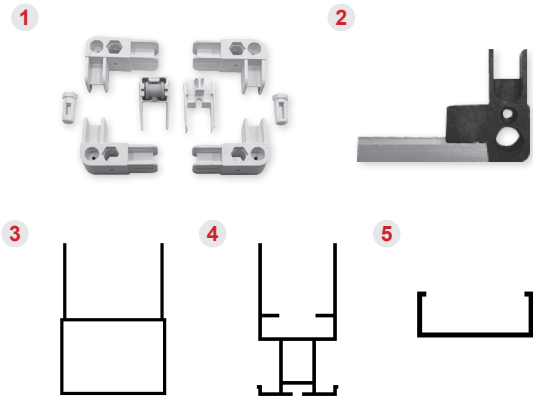

Ürün Kodu Ürün Adı

Product Code	Name of the product	
1 PS001	Plise Set Plise Set	100 Tk.
2 PS002	Plise Eşiksiz Köşe Plise Corner Without Threshold	100 Tk.
3 PS003	Plise Alüminyum Kasa Profili Plise Aluminum Case Profile	-
4 PS004	Plise Alüminyum Kanat Profili Plise Aluminum Wing Profile	-

Ürün / Product

27 mm