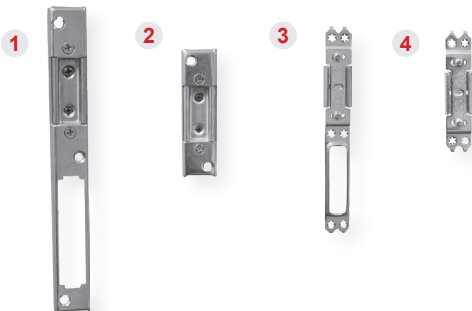

ORTA KAYIT BAĞLANTI TAKOZLARI / MULLION CONNECTORS

Ürün / Product

Ürün Kodu	Ürün Adı	
Product Code	Name of the product	
1 OK085	Orta Kayıt Bağlantı Takoğu - Sac Middle Mounting Bracket - Sheet Metal	32 mm - 34 mm - 36 mm -38 mm 300
2 -	Orta Kayıt Bağlantı Takoğları - Zamak Middle Mounting Bracket - Zamak	-
Fıratpen, Adopen, Euroopen, Egepen, Pimapen, Erpen, Yağmurpen vs.		

KİLİT KARŞILIKLARI / DOOR LOCK STRICKER

Ürün / Product

Ürün Kodu	Ürün Adı	
Product Code	Name of the product	
1 AYR 02	Ayarlı Kilit Karşılığı Universal - Uzun Adjustable Door Lock Stricker - Long	250
2 AYR 01	Ayarlı Kilit Karşılığı Universal - Kısa Adjustable Door Lock Stricker - Short	300
3 AYR 02V	Ayarlı Kilit Karşılığı Universal - Uzun (Work) Adjustable Door Lock Stricker - Long	250
4 AYR 01V	Ayarlı Kilit Karşılığı Universal - Kısa (Work) Adjustable Door Lock Stricker - Short	250