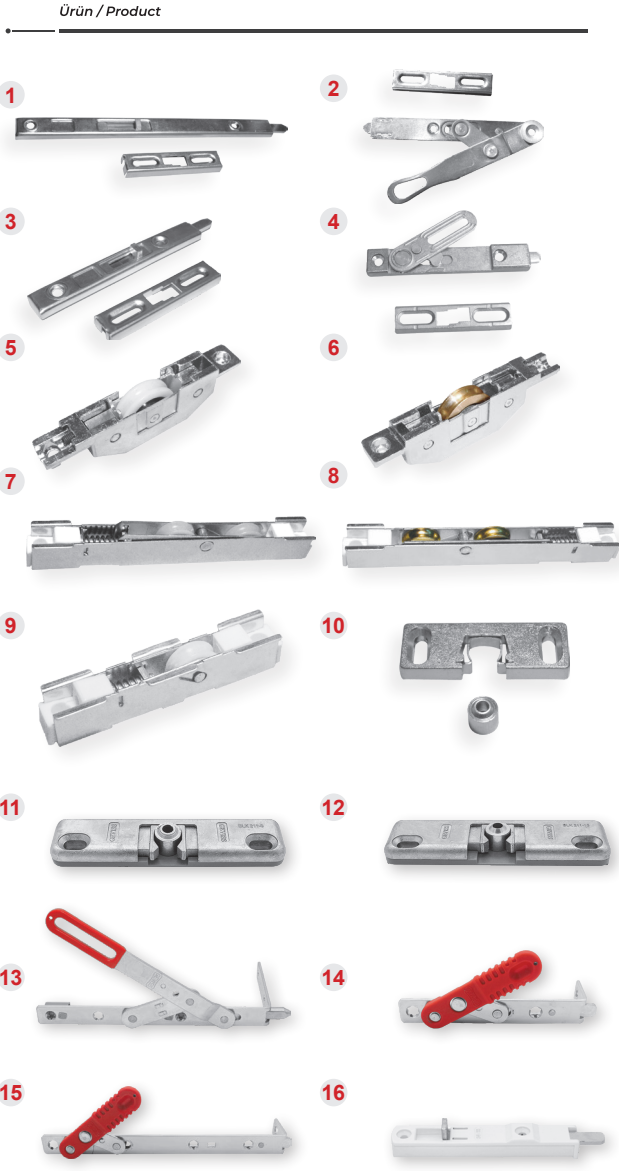

DİĞER AKSESUARLAR / OTHER ACCESSORIES

Ürün Kodu	Ürün Adı	
Product Code	Name of the product	
1 SGR 14	Çelik Çift Kapı Sürgü(Sağ-Sol Hareket) Steel Double Wing Bolt With Bin Bolt(Left - Right)	100
2 SGR 01	Saç Kanat Sürgü Window Sash Side Locker - Steel	150
3 SGR 02	Saç Kapı Sürgü Door Sash Side Locker - Steel	150
4 SGR 04	Binilli Çift Kanat Sürgü Window Sash Side Locker - Zinc	100
5 SGR 08	Büyük Sürme Rulman Teker - Plastik Teker Adjustable Big Zinc Sliding Roller - Plastic Roller	100
6 SGR 09	Büyük Sürme Rulman Teker - Pirinç Teker Adjustable Big Zinc Sliding Roller - Brass Roller	100
7 SGR 10	Sürme Rulman Sac - Çift Plastik Tekerlerk Adjustable Double Sliding With Plastic Roller - Iron	170
8 SGR 13	Sürme Rulman Sac - Çift Pirinç Tekerlek Adjustable Double Sliding With Brass Roller - Iron	170
9 SGR 18	Sürme Rulman Sac - Tek Plastik Tekerlek Adjustable Sliding With Plastic Roller - Iron	120
10 SGR 07	Balkon Kapı Çit Çıtı (Plastik/Zamak) Balcony Door Holder Mechanism (Plastic/Zinc)	200
11 SGR07-9	Balkon Çitçiti Balcony Clips	Aks = 9 mm 100
12 SGR07-13	Balkon Çitçiti Balcony Clips	Aks = 13 mm 100
13 KKS 01	Kapı Sürgü Kademeli Door Bolt with Adjustable Stages	100
14 KKS 02	Çift Kanat Uyumlu Sürgü Kısa Short Bolt Compatible with Double Sash	100
15 KKS 03	Çift Kanat Uyumlu Sürgü Uzun Long Bolt Compatible with Double Sash	100
16 SGR 19	Plastik Fişek Sürgü Double Sash Bolt - Plastic	150