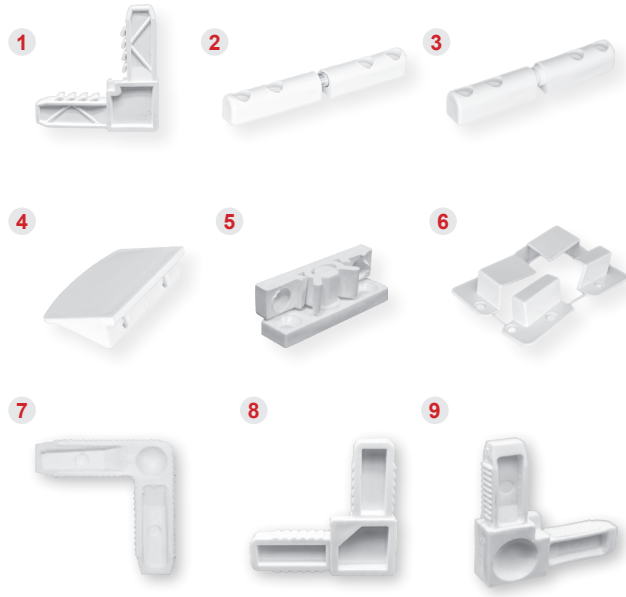

SİNEKLİK AKSESUARLARI & SİNEKLİK PROFİLLERİ & TÜLLER

FLY SCREEN ACCESSORIES & FLY SCREEN PROFILES & TULLES

Ürün / Product

Ürün Kodu Ürün Adı

Product Code	Name of the product		
1 2001	Sineklik Köşe Takoğu Pencere İçin 90° Screening Corner Chock For Window 90°	(10x20)	2000
2 2002-E	Sineklik Menteşe Pencere-Kapı İçin (Demir Pimli) Screening Hinge For Window-Door (Iron Pivot)	(10x20)	2000
3 2030-E	Sineklik Menteşe Pencere-Kapı İçin (Plastik Pimli) Screening Hinge For Window-Door(Plastic Pivot)	(10x20)	2000
4 2003	Sineklik Tutma Kolu Screening Handle	(10x20)	3000
5 2004	Sineklik Kilidi Pencere İçin Screening Lock For Window	(10x20)	2400
6 2007	Sabit Sineklik Bağlama Pabucu 4'lü Tk. Fixed Screening Binder Pad 4 Pieces	(10x20)	750
7 2019	Sineklik Köşe Takoğu Pencere İçin 45° Screening Corner Chock For Window 45°	(10x20)	2000
8 2001 P	Köşe Takoğu Corner Chock	(10x20)	2000
9 2001 E	Köşe Takoğu Eski Corner Chock Old	(10x20)	2000

Ürün / Product