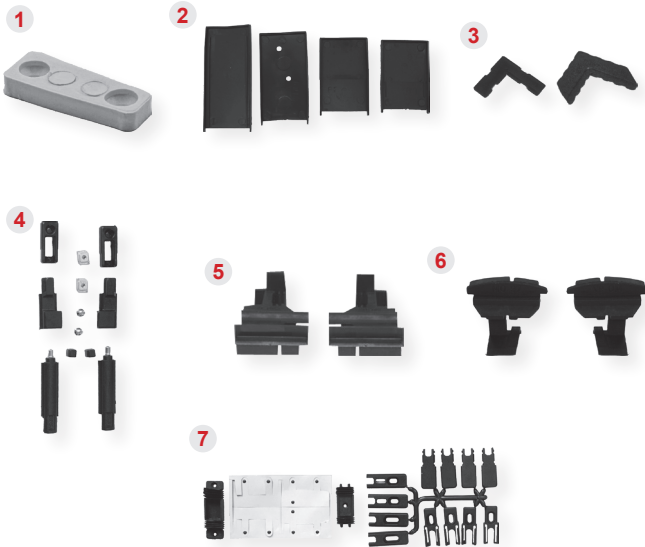

ALÜMİNYUM AKSESUARLAR / ALUMINIUM ACCESSORIES

Ürün / Product

Ürün Kodu	Ürün Adı	
Product Code	Name of the product	
1	1045	Plastik İspanyolet Karşılığı Plastic Espagnolette Counter
2	1046	Genleşme Lastiği-Yaka (100mm-80mm-50mm) Expanding Rubber (100mm-80mm-50mm)
3	1047	MO 20 Çavuş Mo 20 Plastic Corner Joint
4	1048	Plastik Kit Takımı Locking Kit (Design For Use With Aluminium Open Joint Window Frame)
5	1049	MO.37 Kapak MO.37 Plastic Cover
6	1050	MO.97 Kapak MO.97 Plastic Cover
7	1051	Plastik Sürme Aksesuar Takımı (Provedal) Plastic Special Sliding Accessory Set (Provedal)