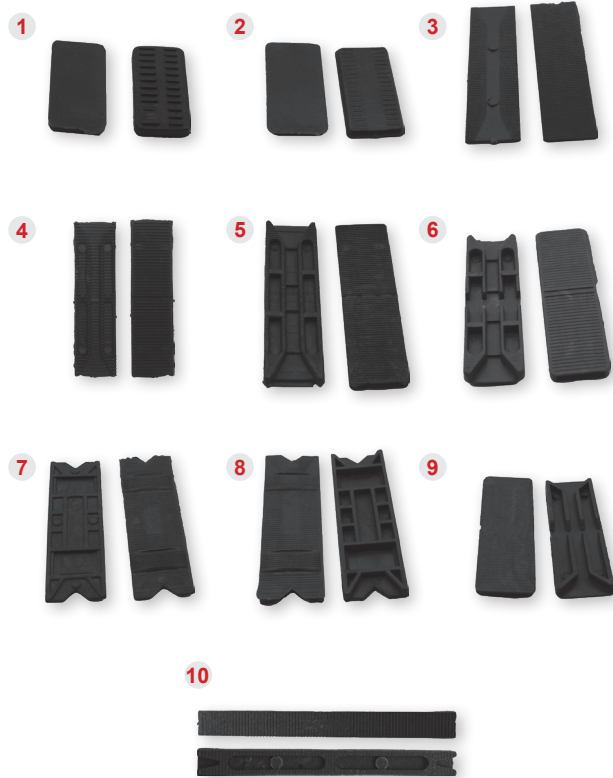

Ürün Kodu Ürün Adı

Product Code	Name of the product	
1 1039	Kanat Kaldırma Takozu (Fıratpen) Sash Lifting Wedge (Fıratpen)	10000
2 1040	Kanat Kaldırma Takozu (Genel Delikli) Sash Lifting Wedge (General-Holey)	10000
3 1040.01	Kanat Kaldırma Takozu (Delikli ve Geçmeli) Sash Lifting Wedge (General-Holey)	10000
4 1041	Kanat Kaldırma Takozu (Pimaş 6000) Sash Lifting Wedge (Pimaş 6000)	5000

Ürün / Product