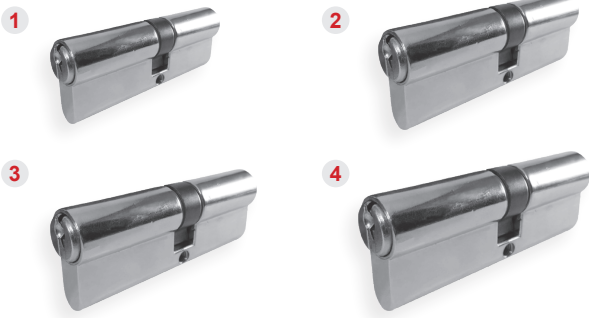

KİLİT KARŞILIKLARI / DOOR LOCK STRICKER

Ürün / Product

Ürün Kodu	Ürün Adı	
Product Code	Name of the product	
1 AYR 02	Ayarlı Kilit Karşılığı Universal - Uzun Adjustable Door Lock Stricker - Long	250
2 AYR 01	Ayarlı Kilit Karşılığı Universal - Kısa Adjustable Door Lock Stricker - Short	300
3 AYR 02V	Ayarlı Kilit Karşılığı Universal - Uzun (Work) Adjustable Door Lock Stricker - Long	250
4 AYR 01V	Ayarlı Kilit Karşılığı Universal - Kısa (Work) Adjustable Door Lock Stricker - Short	250

KAPI KİLİTLERİ & BARELLER VE MENTEŞELER

DOOR LOCKS & BARRELS AND HINGES

Ürün / Product

Ürün Kodu

Ürün Adı

Product Code

Name of the product

1	KLD01	Banyo Wc Kapı Kilit - 35 mm Bath Door Lock - 35 mm	40
2	KLD02	Yale Kilit - 35 mm Lock With Cylinder - 35 mm	40
3	KLD03	Oda Kapı Kilit - 35 mm Room Door Lock - 35 mm	40
4	KLD01D	Banyo Wc Kapı Kilit - 28 mm Bath Door Lock - 28 mm	40
5	KLD02D	Yale Kilit - 28 mm Lock With Cylinder - 28 mm	40
6	KLD03D	Oda Kapı Kilit - 28 mm Room Door Lock - 28 mm	40

Ürün / Product

Ürün Kodu

Ürün Adı

Product Code

Name of the product

1	BRL 02	68 MM BAREL 68 MM Cylinder	120
2	BRL 03	83 MM BAREL 83 MM Cylinder	120
3	BRL 04	90 mm Barel 90 mm Cylinder	120
4	BRL 05	100 mm Barel 100 mm Cylinder	120

Ürün / Product

Ürün Kodu

Ürün Adı

Product Code

Name of the product

1	ZMK 01	75 mm Zamak Menteşe 75 mm Hinge For Window	200
2	ZMK 02	95 mm Zamak Menteşe 95 mm Hinge For Door	150
3	142	90 mm Plastik İçi Saclı Menteşe 90 mm Plastic Interior Sheet Metal Hinge	150
4	142-75	75 mm Plastik İçi Saclı Menteşe 75 mm Plastic Interior Sheet Metal Hinge	150
5	143	90 mm Plastik İçi Sacsız Menteşe 90 mm Plastic Interior Hinge without Sheet Metal	300
6	ZMK01S	80 mm Sac Pratik Menteşe 80 mm Sheet Metal Practical Hinge	200
7	ZMK 07	3D Ayarlı Menteşe 3D Adjustable Door Hinge	24
8	151-M6	Pipo Menteşe Pipo Hinge	250
9	151-M7	Pipo Menteşe Pipo Hinge	250
10	ZMK 09Q-70	Quick Menteşe 75 mm Quick Hinge 75 mm	200
11	ZMK 09Q-90	Quick Menteşe 90 mm Quick Hinge 90 mm	200