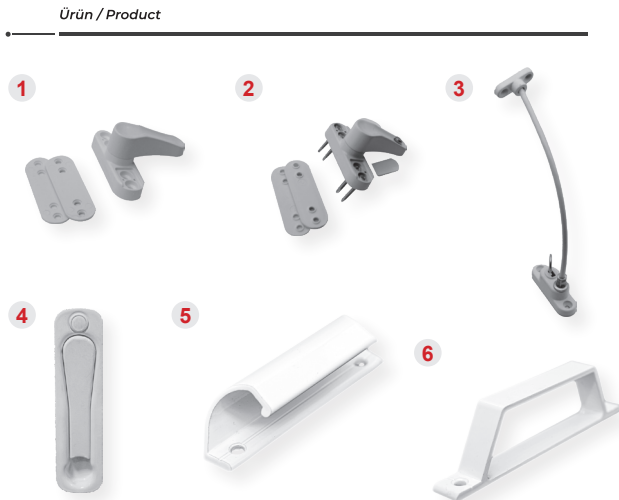

Ürün / Product

Ürün Kodu

Ürün Adı

Product Code

Name of the product

1	BRL 02	68 MM BAREL 68 MM Cylinder	120
2	BRL 03	83 MM BAREL 83 MM Cylinder	120
3	BRL 04	90 mm Barel 90 mm Cylinder	120
4	BRL 05	100 mm Barel 100 mm Cylinder	120

Ürün / Product

Ürün Kodu

Ürün Adı

Product Code

Name of the product

1	ZMK 01	75 mm Zamak Menteşe 75 mm Hinge For Window	200
2	ZMK 02	95 mm Zamak Menteşe 95 mm Hinge For Door	150
3	142	90 mm Plastik İçi Saclı Menteşe 90 mm Plastic Interior Sheet Metal Hinge	150
4	142-75	75 mm Plastik İçi Saclı Menteşe 75 mm Plastic Interior Sheet Metal Hinge	150
5	143	90 mm Plastik İçi Sacsız Menteşe 90 mm Plastic Interior Hinge without Sheet Metal	300
6	ZMK01S	80 mm Sac Pratik Menteşe 80 mm Sheet Metal Practical Hinge	200
7	ZMK 07	3D Ayarlı Menteşe 3D Adjustable Door Hinge	24
8	151-M6	Pipo Menteşe Pipo Hinge	250
9	151-M7	Pipo Menteşe Pipo Hinge	250
10	ZMK 09Q-70	Quick Menteşe 75 mm Quick Hinge 75 mm	200
11	ZMK 09Q-90	Quick Menteşe 90 mm Quick Hinge 90 mm	200

Ürün Kodu	Ürün Adı	
Product Code	Name of the product	
1 EMN02	Güvenlik Kilidi Security Latch With Lock	100
2 EMN01	Güvenlik Kilidi Düğmeli Security Latch With Button	100
3 EMN03	Halatlı Emniyet Kilidi Rope Safety Lock	100
4 SGR 16	Sürme Gizli Kol - Sac Hidden Handle For Sliding - Sac	100
5 SGR 22	Alüminyum "C" Kol Aluminium Sliding Handle - Type "C"	500
6 1067	Alüminyum "D" Kol Aluminium Balcony Sliding Door Handle "D" Type	550