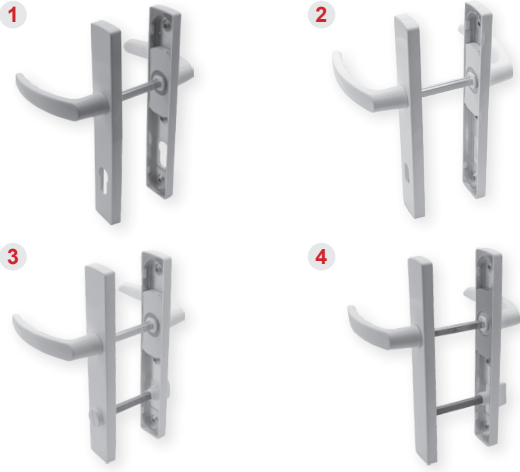

Ürün / Product

Ürün Kodu Ürün Adı

Product Code	Name of the product		
AKK21	Alüminyum Yaylı Yale Kapı Kolu 35 / 28 mm Aluminium Door Handle Stringed 35 / 28 mm	AXIS = 85 mm	40
AKK22	Alüminyum Yaylı WC Kapı Kolu 35 / 28 mm Aluminium Door Handle Stringed WC 35 / 28 mm	AXIS = 90 mm	40
AKK23	Alüminyum Yaylı Oda Kapı Kolu 35 / 28 mm Aluminium Door Handle Room 35 / 28 mm	AXIS = 85 mm	40
AKK24	Alüminyum Yaylı Barelsiz Kapı Kolu 35 / 28 mm Aluminium Door Handle Not Cylinder 35 / 28 mm	AXIS = 85 mm	40

Ürün / Product

Ürün Kodu Ürün Adı

Product Code	Name of the product	
1 1062	Plastik Pencere Kolu "FİESTA" Demirsiz Plastic Window Handle "FİESTA" Not Anchored	200
2 1004.01	Plastik Pencere Kolu "Yıldız" Demirsiz Plastic Window Handle "YILDIZ" Not Anchored	200
3 1004.02	Plastik Pencere Kolu "EVA" Demirsiz Plastic Window Handle "EVA" Not Anchored	200
4 1001	Plastik Kademeli Pencere Kolu Plastic Window Handle Not Anchored	200
5 1001F	Plastik Pencere Kolu "PRS" Demirsiz Plastic Window Handle "PRS" Not Anchored	200
6 1062.01	Plastik Pencere Kolu "SILVER" Demirsiz Plastic Window Handle "SILVER" Not Anchored	200
7 1004.03	Plastik Pencere Kolu "YILDIZ" Demirli Plastic Window Handle "YILDIZ" Anchored	200
8 1004	Plastik Pencere Kolu "EVA" Demirli Plastic Window Handle "EVA" Anchored	200
9 1003	Plastik Pencere Kolu "BULUT" Demirli Plastic Window Handle "BULUT" Anchored	200

ALÜMİNYUM & PLASTİK PENCERE VE KAPI KOLLARI

ALUMINIUM & PLASTIC WINDOW & DOOR HANDLES

Ürün / Product

Ürün Kodu Ürün Adı

Product Code	Name of the product	
1 3001	Plastik Yaylı Yale Kapı Kolu "EVA" Demirli Plastic Springed Door Handle Yale "EVA" Anchored (Stronger)	40
2 3002	Plastik Yaylı Oda Kapı Kolu "EVA" Demirli Plastic Springed Interior Door Handle "EVA" Anchored (Stronger)	40
3 3003	Plastik Yaylı WC Kapı Kolu "EVA" Demirli Plastic Springed WC Door Handle "EVA" Anchored (Stronger)	40
4 3004	Plastik Yaylı Baresiz Kapı Kolu "EVA" Demirli Plastic Springed Door Handle Not Cylinder "EVA" Anchored (Stronger)	40