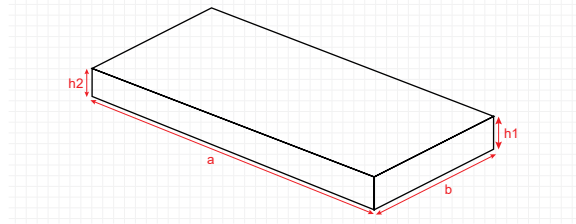

RAL 8003

RAL 8017

RAL 7016

RAL 9005

SÜRME SIZDIRMAZLIK TAKOZLARI / LEAKE STOPPERS

Ürün / Product

Ürün Kodu Ürün Adı

Product Code	Name of the product	Dimensions	Quantity
1 1044	Sürme Sızdırmazlık Takozu Genel - İnce Leake Stopper General - Thin	a = 107 b = 52 h1 = 14 h2 = 14	100
2 1044.01	Sürme Sızdırmazlık Takozu Fıratpen - Garnet Leake Stopper Fıratpen - Garnet	a = 127 b = 38 h1 = 14 h2 = 12	100
3 1044.01S	Sürme Sızdırmazlık Takozu Fıratpen - Selenit Leake Stopper Fıratpen - Selenite	a = 127 b = 43 h1 = 15 h2 = 12	100
4 1044.02	Sürme Sızdırmazlık Takozu Adopen - Enderpen Leake Stopper Adopen - Enderpen	a = 118 b = 46 h1 = 10 h2 = 10	100
5 1044.03	Sürme Sızdırmazlık Takozu Leake Stopper	a = 91 b = 41 h1 = 12 h2 = 10	100
6 1044.04	Sürme Sızdırmazlık Takozu Genel Leake Stopper (Pakpen Eco Series)	a = 111 b = 46 h1 = 14 h2 = 14	100
7 1044.04V	Sürme Sızdırmazlık Takozu - Vinsa Dar Leake Stopper - Vinsa Dar	a = 137 b = 27 h1 = 13 h2 = 11	100
8 1044.08	Sürme Sızdırmazlık Takozu Pimaş - Egepen Leake Stopper Pimaş - Egepen	a = 137 b = 49 h1 = 11 h2 = 14	100
9 1044.09	Sürme Sızdırmazlık Takozu - EKO Leake Stopper - ECO	a = 118 b = 36 h1 = 10 h2 = 9	100