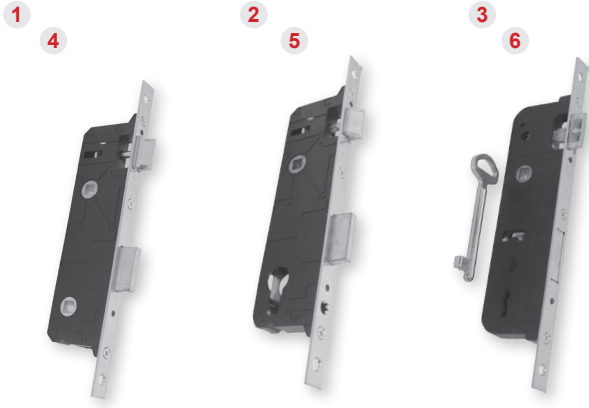

KAPI KİLİTLERİ & BARELLER VE MENTEŞELER

DOOR LOCKS & BARRELS AND HINGES

Ürün / Product

Ürün Kodu

Ürün Adı

Product Code

Name of the product

1	KLD01	Banyo Wc Kapı Kilit - 35 mm Bath Door Lock - 35 mm	40
2	KLD02	Yale Kilit - 35 mm Lock With Cylinder - 35 mm	40
3	KLD03	Oda Kapı Kilit - 35 mm Room Door Lock - 35 mm	40
4	KLD01D	Banyo Wc Kapı Kilit - 28 mm Bath Door Lock - 28 mm	40
5	KLD02D	Yale Kilit - 28 mm Lock With Cylinder - 28 mm	40
6	KLD03D	Oda Kapı Kilit - 28 mm Room Door Lock - 28 mm	40

Ürün / Product