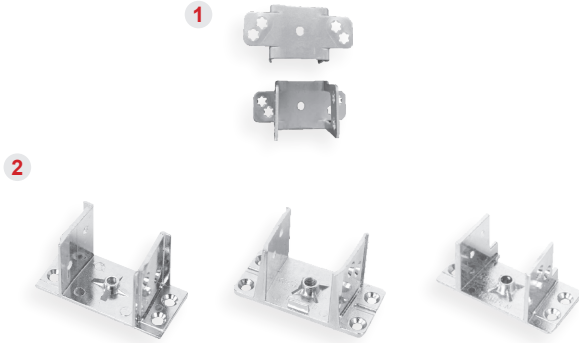

Ürün / Product

Ürün Kodu

Ürün Adı

Product Code	Name of the product		
	Kilitli Kapı İspanyoleti (Barelsiz) Double Lockable Door Espagnolette		
KKİ 40	Espagnolettes Door Locked 160 cm	Axis : 35-85 mm	20
KKİ 41	Espagnolettes Door Locked 180 cm	Axis : 35-85 mm	20
KKİ 42	Espagnolettes Door Locked 200 cm	Axis : 35-85 mm	20
KKİ 40D	Espagnolettes Door Locked 160 cm	Axis : 28-85 mm	20
KKİ 41D	Espagnolettes Door Locked 180 cm	Axis : 28-85 mm	20
KKİ 42D	Espagnolettes Door Locked 200 cm	Axis : 28-85 mm	20

İSPANYOLET KARŞILIKLARI / ESPAGNOLETTE STRIKER

Ürün / Product

Ürün Kodu	Ürün Adı	
Product Code	Name of the product	
1 ZK001	Rehau	1250
2 ZK002	Fırat Tek Delik	1250
3 ZK005	Pakpen - Çift Delik Üçgen	1250
4 ZK011	Alfapen Armada (Çift Delik)	1250
5 ZK105	Adopen V Yatak Sürme	1250
6 ZK114	Kompen U Kapı	1250
7 ZK001.2	Pimas 6000 Tek Delik	-
8 ZK001.1	Pimas 6000 Çift Delik	-
9 ZK001.5	Pimas 4500 Tek Delik	-
10 ZK001.6	Pimas 4500 Çift Delik	-
11 SK002	Sürme İspanyolet Karşılığı - Tırnaklı	1000
12 SK001	Sürme İspanyolet Karşılığı - Tırnaksız	1000

ORTA KAYIT BAĞLANTI TAKOZLARI / MULLION CONNECTORS

Ürün / Product

Ürün Kodu	Ürün Adı	
Product Code	Name of the product	
1 OK085	Orta Kayıt Bağlantı Takoğu - Sac Middle Mounting Bracket - Sheet Metal	32 mm - 34 mm - 36 mm -38 mm 300
2 -	Orta Kayıt Bağlantı Takoğları - Zamak Middle Mounting Bracket - Zamak	-
Fıratpen, Adopen, Euroopen, Egepen, Pimapen, Erpen, Yağmurpen vs.		