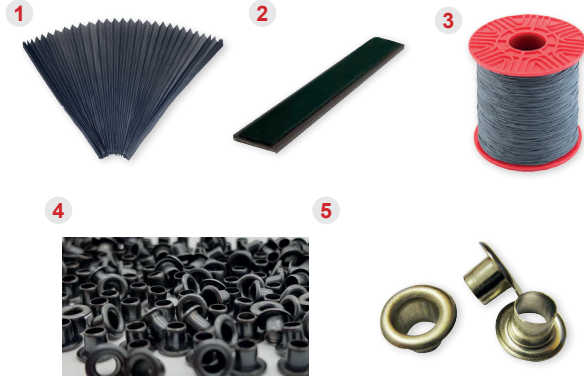

SİNEKLİK AKSESUARLARI & SİNEKLİK PROFİLLERİ & TÜLLER

FLY SCREEN ACCESSORIES & FLY SCREEN PROFILES & TULLES

Ürün / Product

Diğer Plise Aksesuarları

Ürün Kodu Ürün Adı

Product Code	Name of the product	
1 ZMK02UA	Plise Tül (14 mm - 16 mm - 19 mm) Plise Fly Screen	-
2 PS014	Plise Yapışkanlı Şerit Bant Plise Adhesive Strip Tape	-
3 PS013	Plise İp Plise Rope	-
4 PS012	Plise Plastik Kuş Gözü Plise Plastic Eyelet	-
5 PS011	Plise Metal Kuş Gözü Plise Metal Eyelet	-

FİTİLLER / GASKETS

Cam Fitilleri Gaskets For Glass

Kesit Hava Hortumu	Sipariş Kodu Order Code	Paket Package
	CF-110 Cam Fitili 6 mm Hortumlu	100 mt
	CF-111 Cam Fitili 4 mm Hortumlu	100 mt
	CF-112 Cam Fitili 3 mm Hortumlu	100 mt

Sineklik Fitilleri Screening Spline

Kesit Hava Hortumu	Sipariş Kodu Order Code	Paket Package
	SF-140 Sineklik Fitili 4 mm	100 mt
	SF-141 Sineklik Fitili 4,5 mm	100 mt
	SF-142 Sinekli Fitili 5 mm	100 mt
	SF-143 Sineklik Fitili 6 mm	100 mt
	SF-144 Sineklik Fitili 8 mm	100 mt