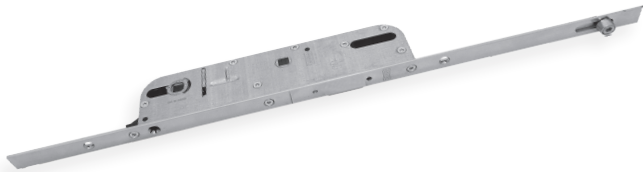

KAPI VE PENCERE İSPANYOLETLER / DOOR AND WINDOW ESPAGNOLETTE

Ürün / Product

Ürün Kodu

Ürün Adı

Product Code	Name of the product		
	Kilitli Kapı İspanyoleti (Barelli) Espagnolette With Lock For Doors		
KKİ 08	Espagnolettes Door Locked 160 cm	Axis : 35-85 mm	20
KKİ 09	Espagnolettes Door Locked 180 cm	Axis : 35-85 mm	20
KKİ 10	Espagnolettes Door Locked 200 cm	Axis : 35-85 mm	20
KKİ 08D	Espagnolettes Door Locked 160 cm	Axis : 28-85 mm	20
KKİ 09D	Espagnolettes Door Locked 180 cm	Axis : 28-85 mm	20
KKİ 10D	Espagnolettes Door Locked 200 cm	Axis : 28-85 mm	20

Ürün / Product

Ürün Kodu

Ürün Adı

Product Code	Name of the product		
	Kilitli Kapı İspanyoleti (Dilli) Lockable Door Espagnolette		
KKİ 30	Espagnolettes Door Locked 160 cm	Axis : 35-85 mm	20
KKİ 31	Espagnolettes Door Locked 180 cm	Axis : 35-85 mm	20
KKİ 32	Espagnolettes Door Locked 200 cm	Axis : 35-85 mm	20
KKİ 30D	Espagnolettes Door Locked 160 cm	Axis : 28-85 mm	20
KKİ 31D	Espagnolettes Door Locked 180 cm	Axis : 28-85 mm	20
KKİ 32D	Espagnolettes Door Locked 200 cm	Axis : 28-85 mm	20

Ürün / Product

Ürün Kodu

Ürün Adı

Product Code	Name of the product		
	Kilitli Kapı İspanyoleti (Barelsiz) Double Lockable Door Espagnolette		
KKİ 40	Espagnolettes Door Locked 160 cm	Axis : 35-85 mm	20
KKİ 41	Espagnolettes Door Locked 180 cm	Axis : 35-85 mm	20
KKİ 42	Espagnolettes Door Locked 200 cm	Axis : 35-85 mm	20
KKİ 40D	Espagnolettes Door Locked 160 cm	Axis : 28-85 mm	20
KKİ 41D	Espagnolettes Door Locked 180 cm	Axis : 28-85 mm	20
KKİ 42D	Espagnolettes Door Locked 200 cm	Axis : 28-85 mm	20